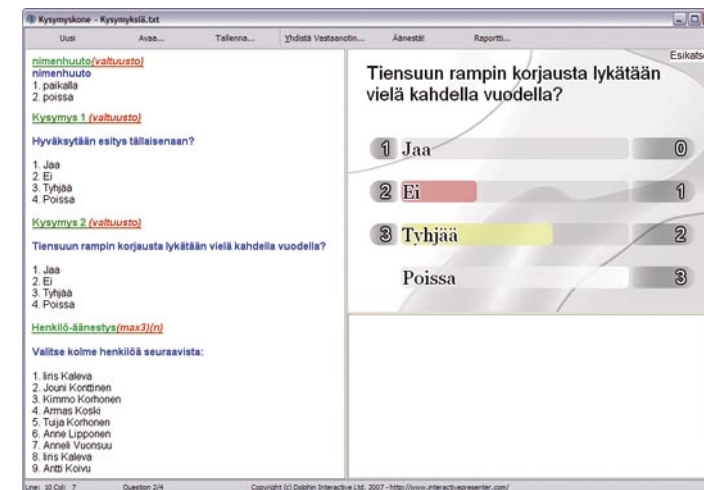

PÄHKINÄNKUORESSA

- Äänestyslaitteet ja USB-vastaanotin toimivat radioaalloilla
- Äänestyslaitteissa on värikoodatut painikkeet (JAA, EI ja TYHJÄÄ)
 - Ohjelman käyttöliittymä on yksinkertainen ja selkeä; ei turhia nappuloita eikä valikoita
 - Räätälöity salinäkymä valtuuston paikkatilanteen mukaisesti
 - Istumapaikat nimetään äänestyslaitteen numeron perusteella, äänestyslaitteen haltijan nimi näkyvissä salinäkymässä
 - Salinäkymässä valtuutettujen äänestykset on värikoodattu (Jaa = vihreä, Ei = punainen, Tyhjää = keltainen)
 - Valtuusto-ohjelma noudattaa kunnan valtuuston normaalia kokousprotokollaa; paikallaolo, puheenvuoron pyyntö ja äänestys näkyvät reaaliaikaisesti valkokankaalle heijastuvassa salinäkymässä
 - Läsnäolo todetaan JAA-painikkeella. Valtuutetuille ja vara-valtuutetuille voidaan antaa myös yksilöllinen PIN-koodi, jolla läsnäolo todennetaan
 - Nimenuudon jälkeen varavaltuutettu voidaan vaihtaa "lennosta" varsinaisen valtuutetun paikalle
 - Puheenvuoro pyydetään JAA-painikkeella
 - Äänestyskysymykset suoraan ohjelman sisään MS Word- tai teksti-tiedostosta (Notepad, WordPad tms.)
 - Äänestettävä esitys näkyy valkokankaalla salinäkymän yläpuolella ja sitä voidaan tarvittaessa myös heti muokata
 - Äänestyksessä käytetään JAA-, EI- ja TYHJÄÄ-painikkeita
 - Äänestystulokset tallentuvat tekstinä sekä kuvatiedostoina (salinäkymä)
 - Saatavana myös mikrofonilla varustetut äänestyslaitteet

Valtuusto
LANGATON ÄÄNESTYSJÄRJESTELMÄ

Valtuusto- Langaton äänestysjärjestelmä

KOTIMAISET ÄÄNESTYSLAITTEET VALTUUSTOKOKOUKSIIN

WWW.VALTUUSTO.FI

Teknistä tietoa

VALTUUSTO-OHJELMA

- Sopii seuraaville käyttöjärjestelmille: Win 9x, Win 2000, WinXP ja WinVista
- Valtuusto-ohjelman asennuksen yhteydessä systeemihakemistoon ei tallennu uusia DLL-tiedostoja, jotka voivat häiritä muiden ohjelmien toimintaa
- Helposti hallittava käyttöliittymä